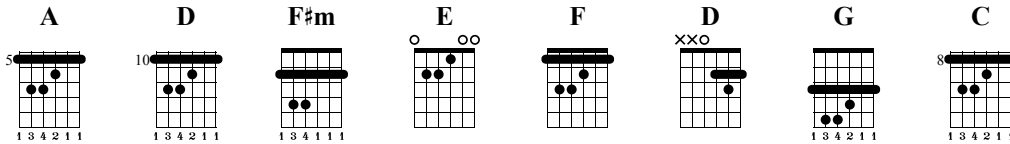

Jon and Juli's Guitar Club 12/06/2021

Chord Progression

Standard tuning

♩ = 120

A

Key of A: I (A Major Pentatonic)

IV (D Major Pentatonic)

I

e.l.guit.

1 A // 2 D // 3 A // 4 A //

5 A // 6 F#m // 7 E // 8 E //

9 I A // 10 IV D // 11 I A // 12 A //

13 A // 14 V E // 15 I A // 16 A //

B

* bVI (A Minor Pent or Aeolian)

I (A Major Pent or A Major)