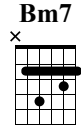

## 4-Part Arpeggios by Juli Finn

Standard tuning

♩ = 120

el. guit.

**G#dim** **Amaj7**

**Bm7** **C#m7**

**Dmaj7** **E7**

**F#m7** **G#dim**