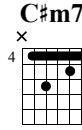

## 4-Part Arpeggios by Juli Finn

Standard tuning

♩ = 120

el. guit.

**G#dim** **Amaj7**

**Bm7** **C#m7**

**Dmaj7** **E7**

**F#m7** **G#dim**