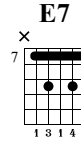

## 4-Part Arpeggios by Juli Finn

Standard tuning

♩ = 120

el. guit.

**G#dim** **Amaj7**

**Bm7** **C#m7**

**Dmaj7** **E7**

**F#m7** **G#dim**