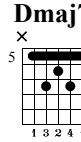

## 4-Part Arpeggios by Juli Finn

Standard tuning

♩ = 120

el. guit.

**G#dim** **Amaj7**

**Bm7** **C#m7**

**Dmaj7** **E7**

**F#m7** **G#dim**