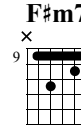

## 4-Part Arpeggios by Juli Finn

Standard tuning

♩ = 120

el. guit.

**G#dim** **Amaj7**

**Bm7** **C#m7**

**Dmaj7** **E7**

**F#m7** **G#dim**