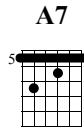

## 4-Part Arpeggios 6th String Root

Standard tuning

♩ = 120

jz.guit.

**Gmaj7** **A7**

1 2 3 4

**Bm7** **C#°**

5 6 7 8